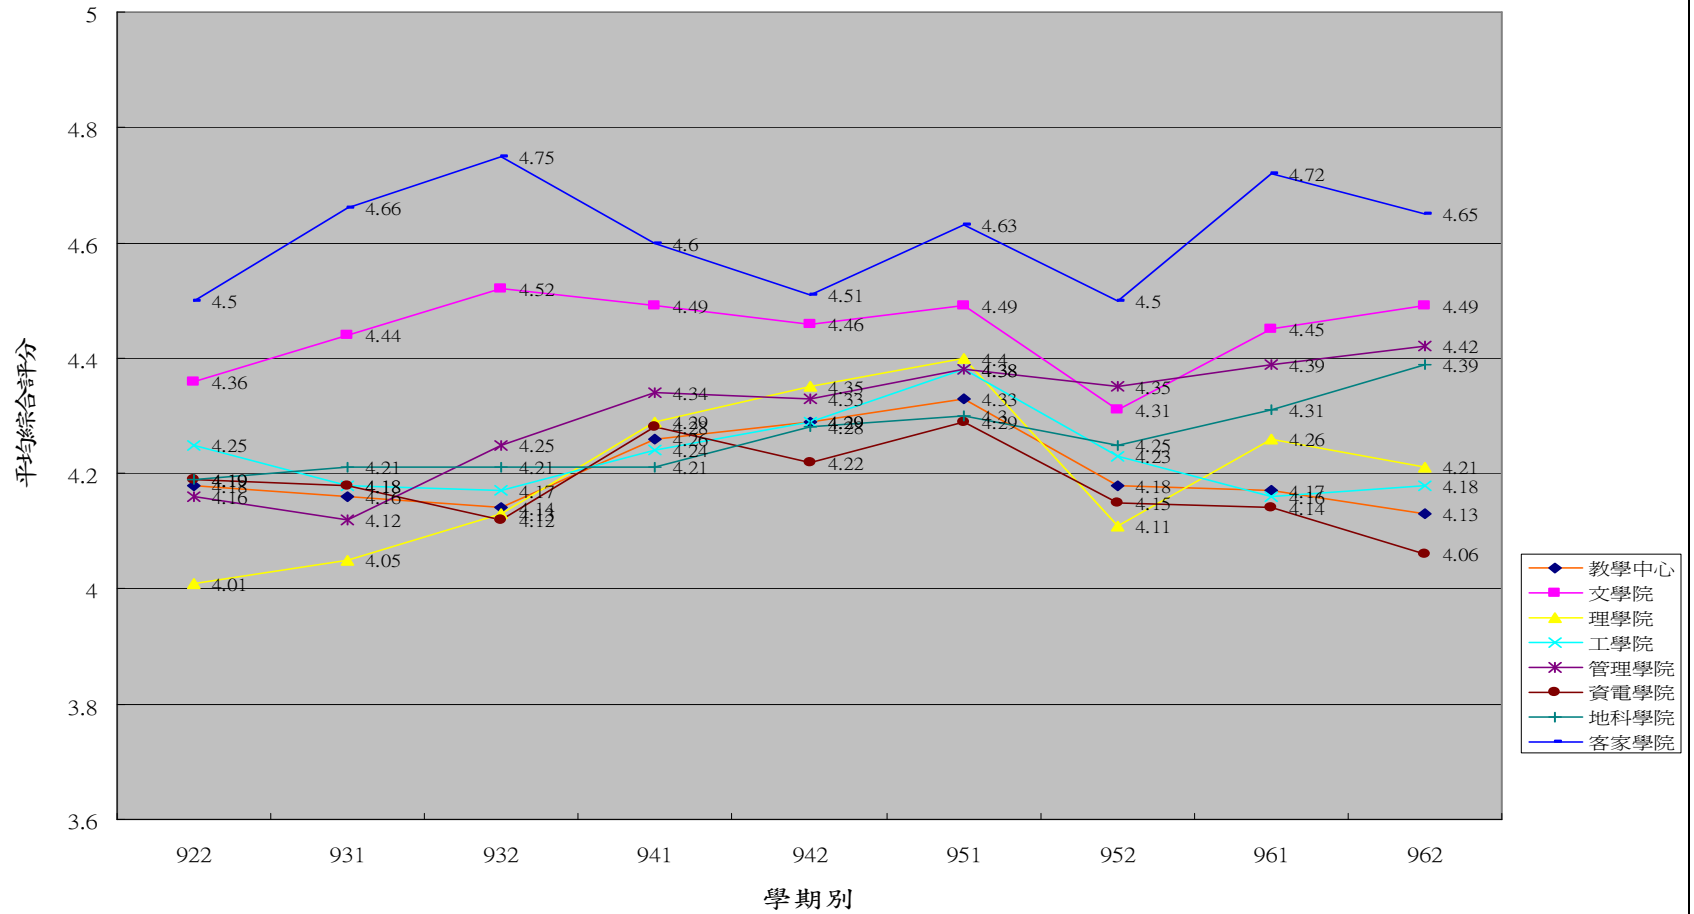

國立中央大學教師教學評量統計表

〔計分標準：非常同意 5 分、同意 4 分、普通 3 分、不同意 2 分、非常不同意 1 分、未作答 3 分〕

922-962教學評量結果各院統計圖

96 (一) 教學評量結果整體平均綜合評分

系所名稱	參加評量科目數	已評量科目數	平均填答率	平均綜合評分
教學中心	373	362	92%	4.17
文學院	246	241	92%	4.45
理學院	267	261	87%	4.26
工學院	276	266	83%	4.16
管理學院	286	271	85%	4.39
資電學院	157	157	80%	4.14
地科學院	134	134	88%	4.31
客家學院	39	38	87%	4.72